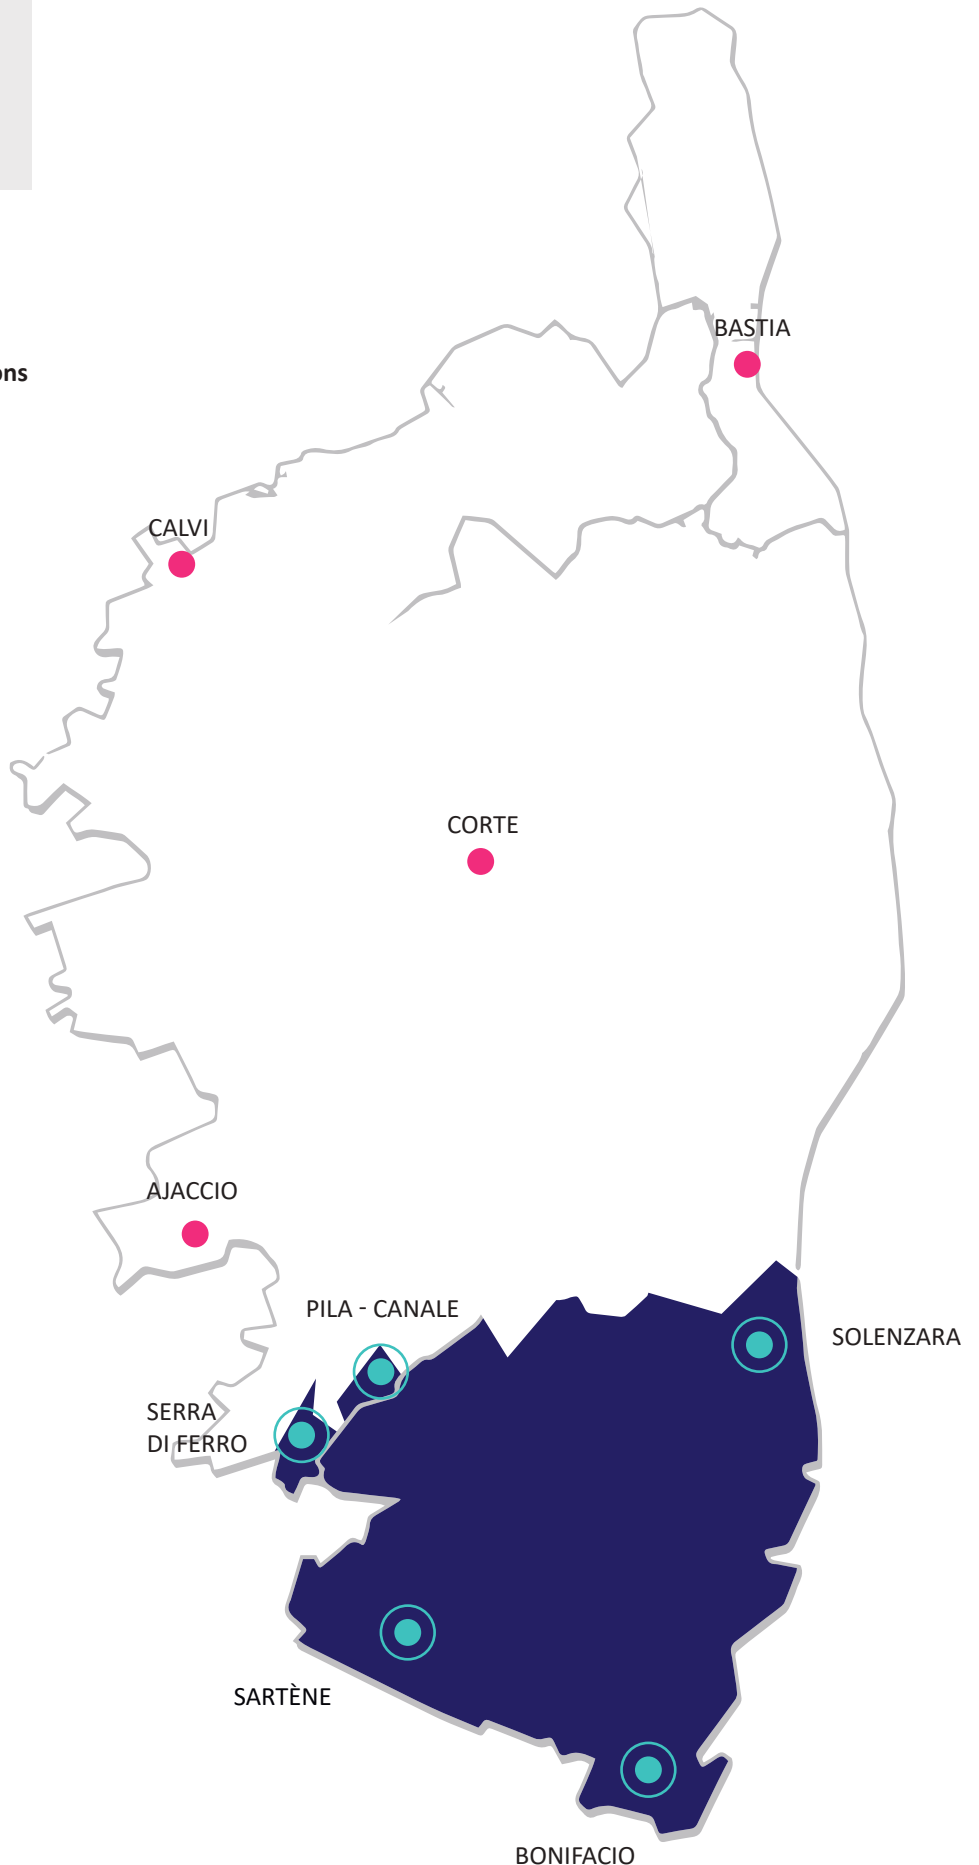

TERRITOIRE D'INTERVENTION

La zone d'intervention concerne les cantons
et communes suivantes :

Altagène
Arbellara
Argiusta-Moriccio
Aullène
Belvédère-Campomoro
Bilia
Carbini
Cargiaca
Conca
Figari
Foce
Fozzano
Giuncheto
Granace
Grossa
Lecci
Levi
Mela
Moca-Croce
Monacia-d'Aullène
Olmeto
Petreto-Bicchisano
Pianottoli
Pila-Canale
Porto-Vecchio
Propriano
Quenza
Sainte-Lucie-de-Tallano
San-Gavino-di-Carbini
Santa-Maria-Figaniella
Sartène
Serra-di-Ferro
Serra-di-Scopamène
Solenzara
Sotta
Viggianello
Zonza
Zozza

 Zone couverte